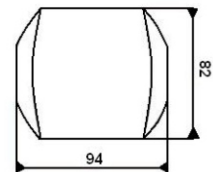

Kommunikations-Systeme GmbH