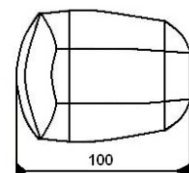

Kommunikations-Systeme GmbH