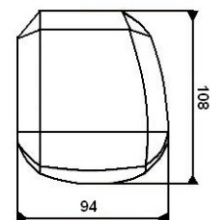

Kommunikations-Systeme GmbH